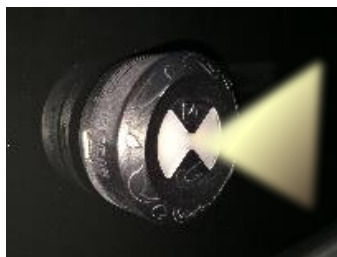

FUNCTION

■ 完璧!メイク仕上がり

暗い化粧室などでも自然太陽光があなたのお顔を照らします。化粧の色味や濃さの調整がしやすくなり、メイクの仕上がりに自信が持てます。

■ 張り付けて使用可能

鏡やガラスや壁に貼り付けられます。化粧直しや撮影がハンズフリーで可能となり集中して作業が行えます。