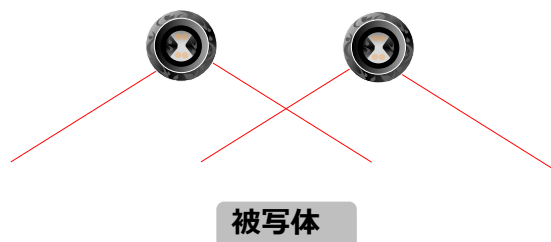

## ■ 張り付けて使用可能

鏡やガラスや壁に貼り付けられます。化粧直しや撮影がハンズフリーで可能となり集中して作業が行えます。

## ■ 3段階のLEDライト

回転スイッチで室内モード(室内、夕方)、屋外モード(正午)、両方の中間色に変更でき、シーンに応じて3段階の光環境でメイク撮影を可能としました。

## ■ 自由に持ち運び

カバンや化粧ポーチに気軽にに入れて持ち運び。必需品がいつでもどこでも。ストラップ取り付け穴でバッグに取付けもできます。

2つのLINDAを使用すればより正確に